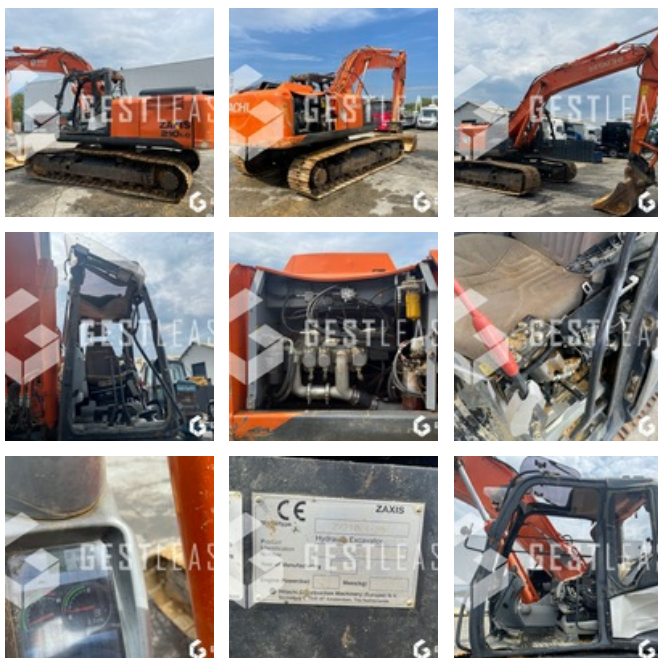

Referenz :	220251
Marke :	HITACHI
Modell :	ZX 210
Jahr :	2016
Stunden :	7807
Gewicht :	22.3 T
Eimernummer :	1
Abgestürzt? :	Ya
Absturzbeschreibung :	

**** Pelle sur chenille accidentée ****

LA pelle demarre et fonctionne, moteur, pompe hydraulique ok

----- Procédure -----

V.E.I reparable non VGE

----- Circonstances sinistre -----

Renversement

----- Principaux éléments endommagés -----

- Cabine

- Capot