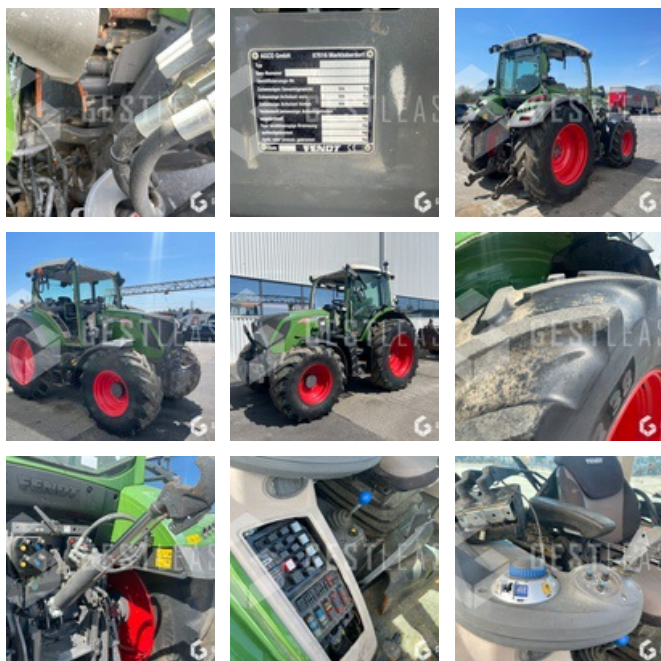

Referenz :	220247
Marke :	FENDT
Modell :	310 VARIO
Jahr :	2017
Seriennummer :	347231694
Stunden :	3718
Macht :	93 CV
Getriebetyp :	VARIO
Abgestürzt? :	Ya
Absturzbeschreibung :	

**** Tracteur agricole accidentée ****

Moteur et boîte ok, le tracteur démarre et roule

----- Procédure -----

R.I.V.

----- Circonstances sinistre -----

Renversement

----- Principaux éléments endommagés -----

- Cabine