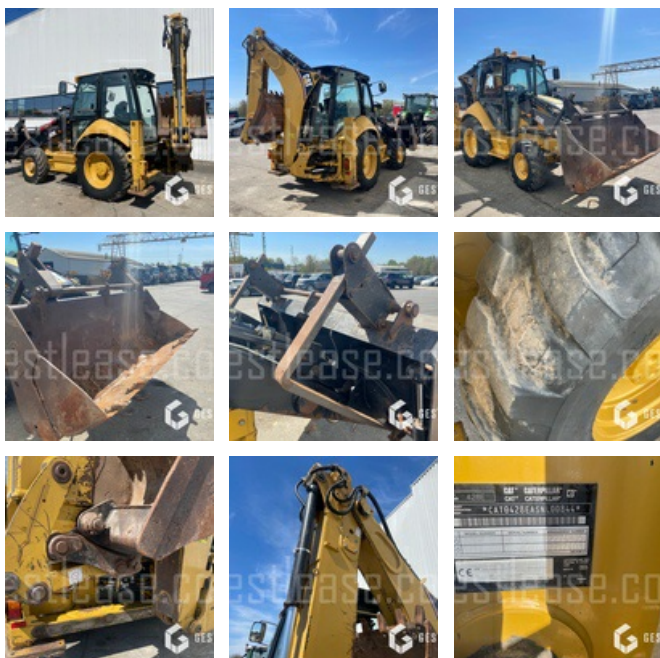

Referenz :	220242
Marke :	CATERPILLAR
Modell :	428E
Jahr :	2007
Stunden :	5060
Gewicht :	10.2 T
Abgestürzt? :	Ya
Absturzbeschreibung :	

**** Tractopelle accidenté ****

Matériel entierement fonctionnel

----- Circonstances sinistre -----

Chute d'un corps etranger sur le coin avant droit de la cabine

----- Principaux éléments endommagés -----

- Cabine

- Vitres