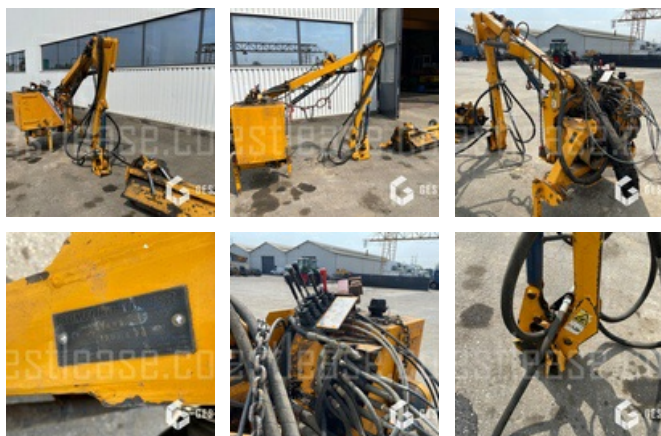

4.500,00 € NET

Agricol - Brecher / Shredder - Aktenvernichter

<https://www.gestlease.com/de/engines/220236-bomfokd-turner-t498>

Referenz : 220236
Marque : BOMFORD TURNER
Modell : T498
Abgestürzt? : Ya
Absturzbeschreibung :

**** Epareuse accidentée ****

----- Procédure -----

V.E.I réparable non VGE

----- Circonstances sinistre -----

Choc contre corps fixe

----- Principaux éléments endommagés -----

- Attelage entre le bras et le broyeur

GRAFFENSTADEN

Disposant d'un parc matériel de plus de 100 000 m² au Sud de Strasbourg et d'un atelier entièrement équipé, nous possédons plus de 350 références comprenant engins de chantier / manutention / matériel agricole / poids lourds / V.P. / V.U un stock renouvelé tous les mois.