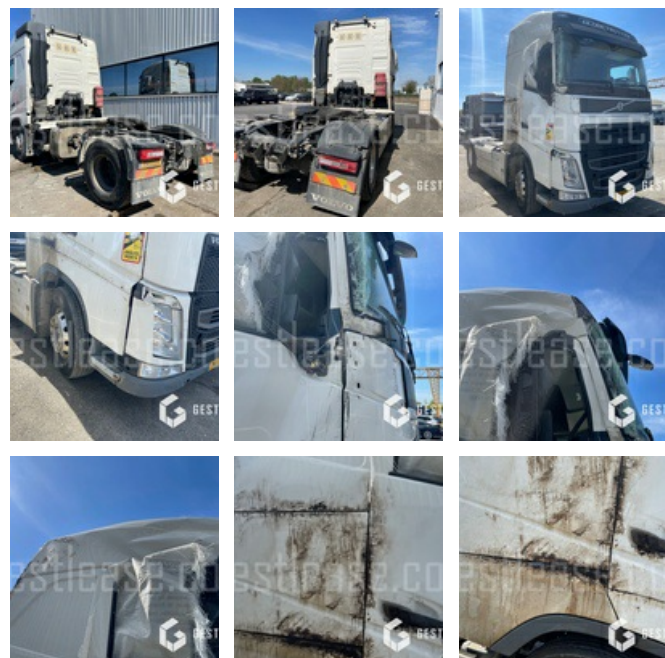

Referenz :	220233
Marke :	VOLVO
Modell :	FH 540
P.M.E.C Datum :	28.01.2015
Meterkilometer :	806290
Getriebetyp :	AUTOMATIQUE
Macht :	540 CV
Verschmutzungsstandard :	EURO 6B
Felgenformel :	4X2
Abgestürzt? :	Ya
Absturzbeschreibung :	

**** Camion accidenté ****

Moteur ne démarre pas

----- Procédure -----

V.E.I. avec suivi d'expert

----- Circonstances sinistre -----

Choc en circulation

----- Principaux éléments endommagés -----

- Cabine

- Moteur