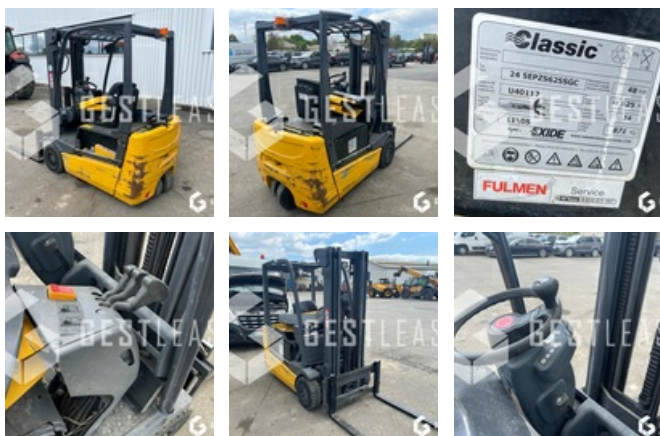

VERKAUFT

Handling beim Heben - Gabelstapler

<https://www.gestlease.com/de/engines/220224-jungheinrich-efg-df16>

Referenz :	220224
Marke :	JUNGHEINRICH
Modell :	EFG-DF16
Jahr :	2001
Stunden :	4897
Gewicht :	2.3 T
Tragfähigkeit :	1.5 T
Hubhöhe :	3.30 T
Abgestürzt? :	Ya
Absturzbeschreibung :	

**** Chariot élévateur accidenté ****

Ne démarre pas

----- Circonstances sinistre -----

Chariot immergé dans l'eau douce

----- Principaux éléments endommagés -----

- Variateur moteur
- Faisceau

*Vorbehaltlich der Finanzierungsfreigabe durch unseren Kreditausschuss