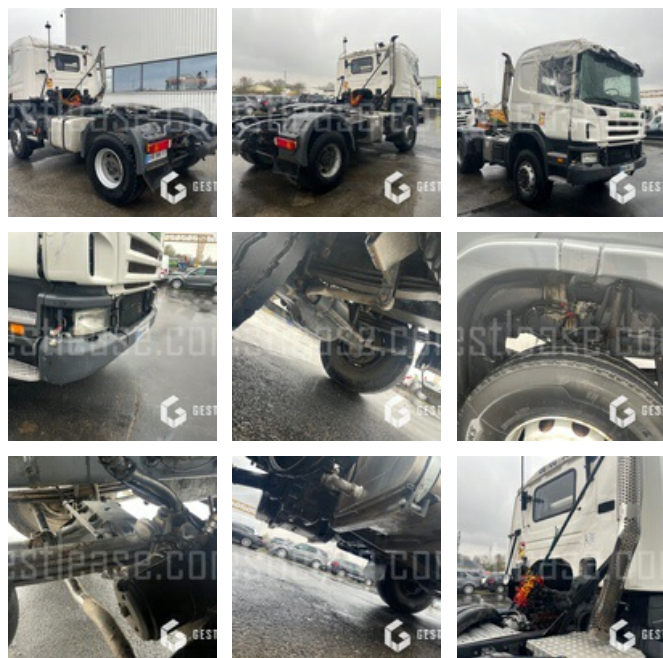

VERKAUFT

LKW - Road Tractor

<https://www.gestlease.com/de/engines/220220-scania-r440-4x4>

Referenz :	220220
Marke :	SCANIA
Modell :	R440 // 4X4
P.M.E.C Datum :	21.04.2006
Meterkilometer :	921967
Getriebetyp :	MECANIQUE
Macht :	440 CV
Verschmutzungsstandard :	EURO 4
Felgenformel :	4X4
Abgestürzt? :	Ya
Absturzbeschreibung :	