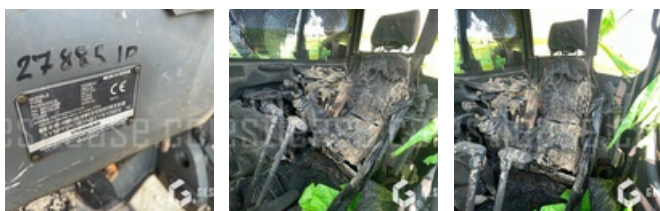

## Öffentliche Arbeit - Bagger - Minibagger

<https://www.gestlease.com/de/engines/220207-yanmar-vio80-u>

<b>Referenz :</b>	220207
<b>Marke :</b>	YANMAR
<b>Modell :</b>	VIO80-U
<b>Jahr :</b>	2011
<b>Gewicht :</b>	8 T
<b>Eimernummer :</b>	0
<b>Abgestürzt? :</b>	Ya
<b>Absturzbeschreibung :</b>	

\*\*\*\* Pelle accidentée \*\*\*\*

----- Circonstances sinistre -----

Incendie moteur

----- Principaux éléments endommagés -----

- Moteur

- Hydraulique

\*Vorbehaltlich der Finanzierungsfreigabe durch unseren Kreditausschuss