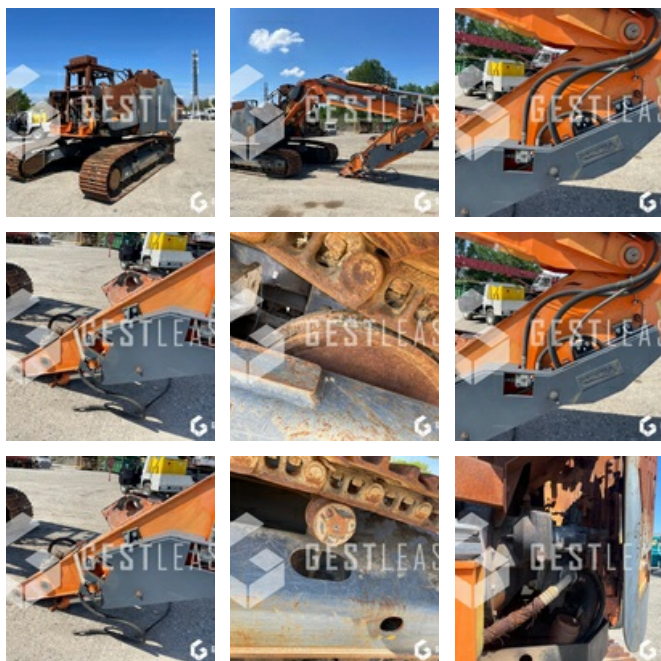

VERKAUFT

Öffentliche Arbeit - Bagger - Kettenbagger

<https://www.gestlease.com/de/engines/220202-dosan-dx235>

Referenz : 220202
Marke : DOOSAN
Modell : DX235
Jahr : 2013
Abgestürzt? : Ya
Absturzbeschreibung :

**** Pelle sur chenille pour pieces ****

Carrossage forestier

Prix de vente hors taxes.

Livraison possible en supplément du prix de vente.

Plus d'informations et photos sur notre site internet !

Prenez rendez-vous pour que nous puissions vous recevoir dans les meilleurs conditions !

Disposant d'un parc matériels de plus de 100 000 m2 au Sud de Strasbourg et d'un atelier entièrement équipé, nous possédons plus de 350 références comprenant engins de chantier / manutention / matériel agricole / poids lourds / V.P. / V.U. ; un stock renouvelé tous les mois.