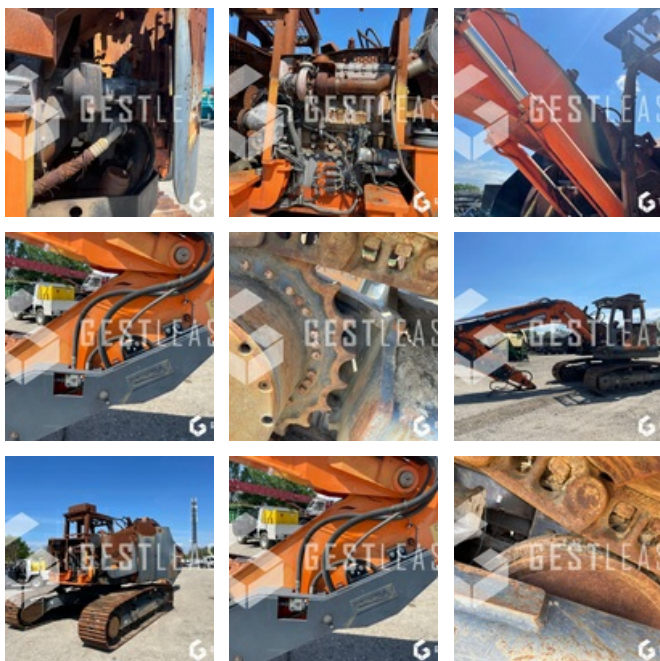

VERKAUFT

Öffentliche Arbeit - Bagger - Kettenbagger

<https://www.gestlease.com/de/engines/220202-doesan-dx235-29b6334e-8b5c-4870-ada2-b2ea173e78d4>

Referenz : 220202
Marke : DOOSAN
Modell : DX235
Jahr : 2013
Abgestürzt? : Ya
Absturzbeschreibung :

Disposant d'un parc matériel de plus de 100 000 m2 au Sud de Strasbourg et d'un atelier entièrement équipé, nous possédons plus de 350 références comprenant engins de chantier / manutention / matériel agricole / poids lourds / V.P. / V.U un stock renouvelé tous les mois.