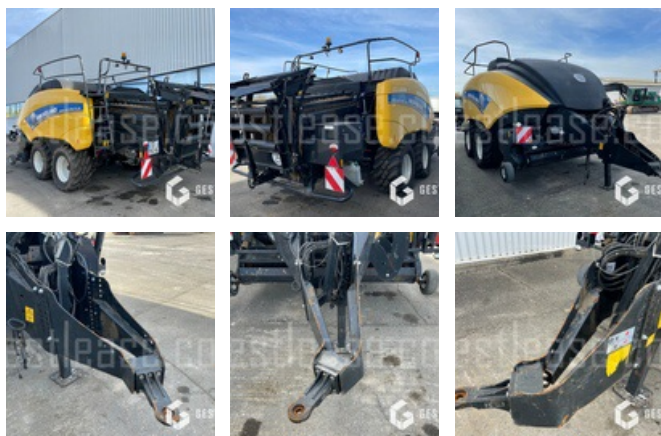

# NEW HOLLAND BIGBALER 1290 PLUS

## VERKAUFT

Agricol - Heuernte - Ballenpresse

<https://www.gestlease.com/de/engines/220191-new-holland-bigbaler-1290-plus>

<b>Referenz :</b>	220191
<b>Marke :</b>	NEW HOLLAND
<b>Modell :</b>	BIGBALER 1290 PLUS
<b>Jahr :</b>	12/07/2018
<b>Typ :</b>	PRESSE A BALLEES
<b>Breite aufnehmen :</b>	2.20 M
<b>Stiefelnummer :</b>	30000
<b>Abgestürzt? :</b>	Ya
<b>Absturzbeschreibung :</b>	

\*\*\*\* Presse à balles accidentée \*\*\*\*

----- Procédure -----

R.I.V.

----- Circonstances sinistre -----

Le tracteur s'est mis en portefeuille

----- Principaux éléments endommagés -----

- Timon
- Prise de force manquante