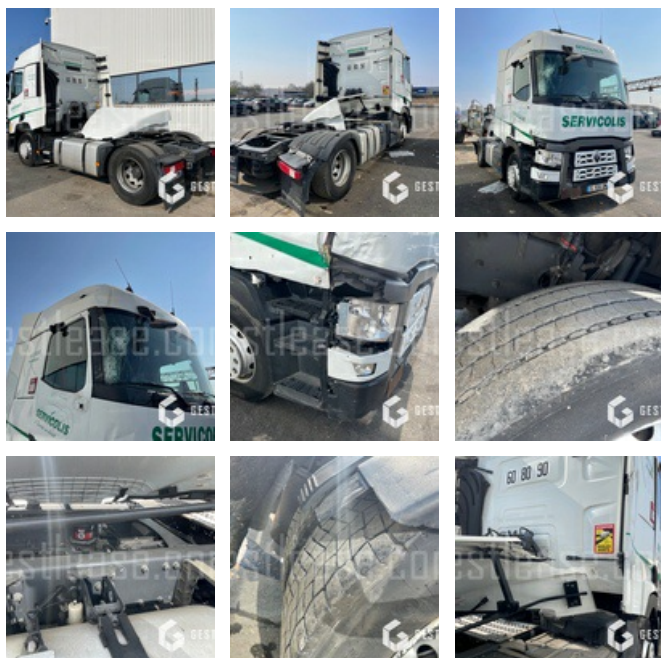

Referenz :	220188
Marke :	RENAULT
Modell :	T460
P.M.E.C Datum :	10.11.2014
Meterkilometer :	628246
Getriebetyp :	AUTOMATIQUE
Macht :	460 CV
Verschmutzungsstandard :	EURO 6
Felgenformel :	4X2
Abgestürzt? :	Ya
Absturzbeschreibung :	

**** Camion accidenté ****

Moteur ok / boîte ok / Demarre et roule

Prix de vente NET / pas de TVA

----- Procédure -----

V.E.I reparable non VGE

----- Circonstances sinistre -----

choc en circulation

----- Principaux éléments endommagés -----

- Cabine