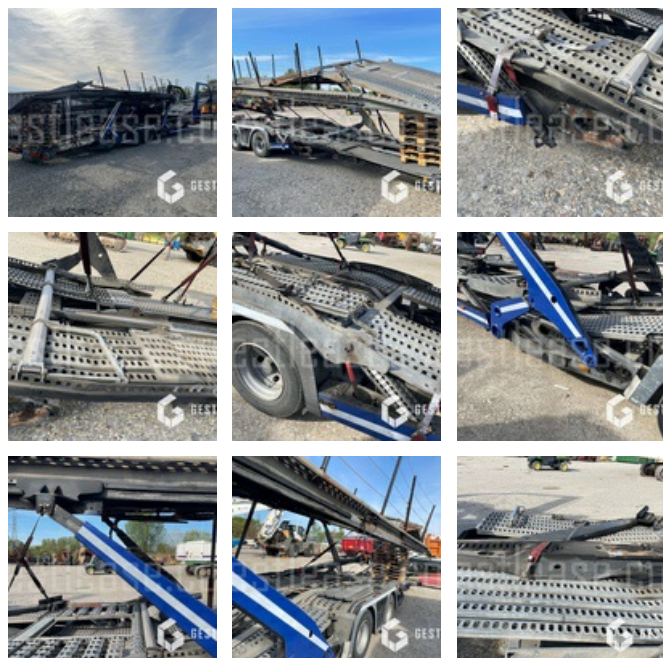

## LKW - Truck Trailer - Sattelzugmaschine

<https://www.gestlease.com/de/engines/220181-lohr-eurolohr>

<b>Referenz :</b>	220181
<b>Marke :</b>	LOHR
<b>Modell :</b>	EUROLOHR
<b>P.M.E.C Datum :</b>	06.06.2007
<b>Körperarbeit :</b>	PORTE VOITURE
<b>Achsen :</b>	2
<b>Abgestürzt? :</b>	Ya
<b>Absturzbeschreibung :</b>	

\*\*\*\* Châssis porte voiture accidenté \*\*\*\*

----- Procédure -----

V.E.I réparable non VGE

----- Circonstances sinistre -----

Choc contre corps fixe

----- Principaux éléments endommagés -----

- Armature niveau +1