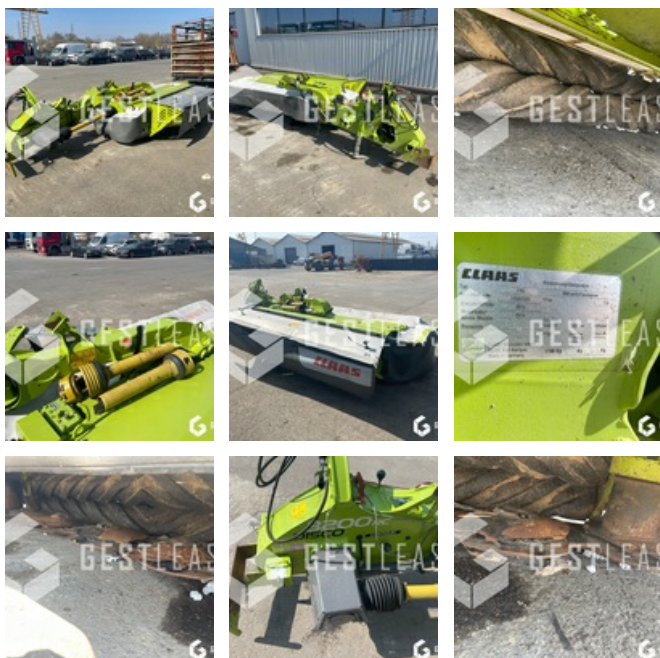

GESTLEASE
ING

www.gestlease.com

ACHAT - VENTE - LOCATION

17 Route d'Eschau - 67400 ILLKIRCH

03 90 29 84 78

commercial@gestlease.com

Samstag, 17. mai 2025, 09:41 uhr

CLAAS DISCO 3200 RC

VERKAUFT

Agricol - Heuernte - Mäher

<https://www.gestlease.com/de/engines/220180-claas-disco-3200-rc>

Referenz :	220180
Marke :	CLAAS
Modell :	DISCO 3200 RC
Jahr :	2018
Typ :	FAUCHEUSE LATERALE
Schnittbreite :	3.20 M
Abgestürzt? :	Ya
Absturzbeschreibung :	

**** Faucheuse accidentée****

----- Circonstances sinistre -----

Choc contre corps fixe

----- Principaux éléments endommagés -----

- Lamier
- Poutre