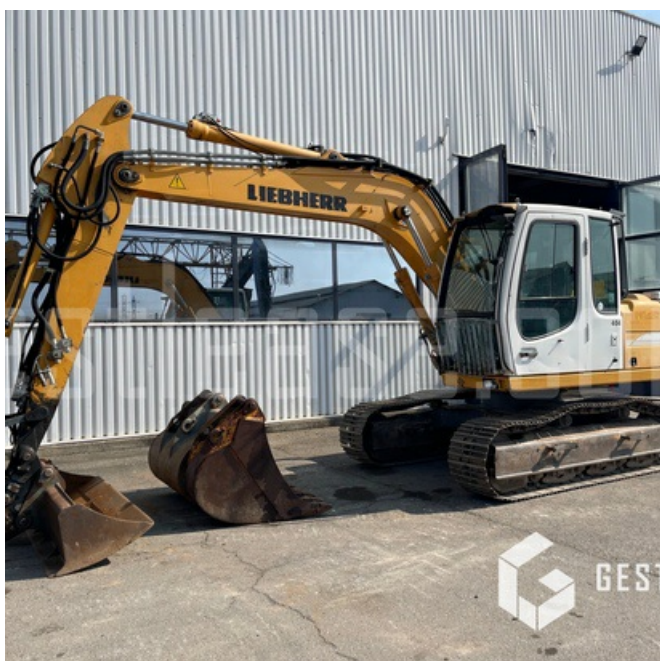

# LIEBHERR R 313

## Öffentliche Arbeit - Bagger - Kettenbagger

<https://www.gestlease.com/de/engines/220179-liebherr-r-313>

<b>Referenz :</b>	220179
<b>Marke :</b>	LIEBHERR
<b>Modell :</b>	R 313
<b>Jahr :</b>	2009
<b>Stunden :</b>	10149
<b>Gewicht :</b>	16.5 T
<b>Eimernummer :</b>	3
<b>Informationen :</b>	

Pelle sur chenille LIEBHERR R 313 de 2009 avec 10 149 heures

Fleche monobloc

Godet de terrassement SW33

Godet de curage fixe SW33

Godet de tranchée SW33

Puissance 76 kW

Ligne hydraulique complète

Vidange moteur et remplacement des filtre fait