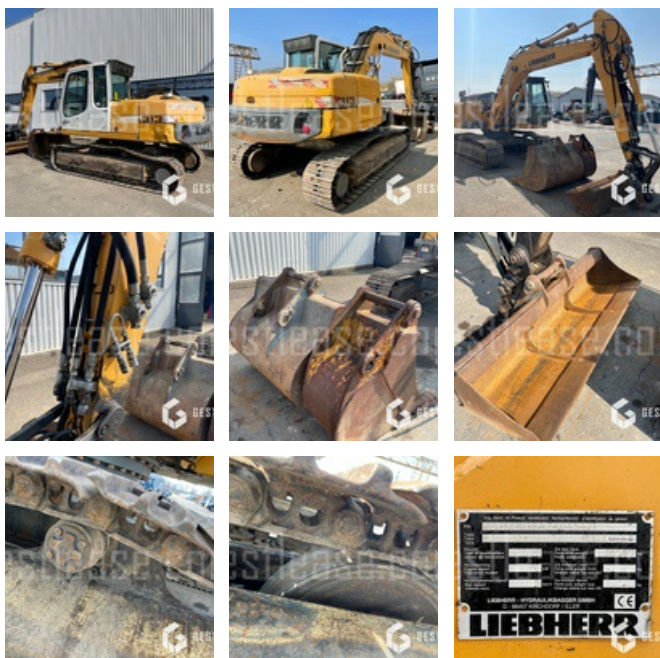

## Öffentliche Arbeit - Bagger - Kettenbagger

<https://www.gestlease.com/de/engines/220179-liebherr-r-313>

<b>Referenz :</b>	220179
<b>Marke :</b>	LIEBHERR
<b>Modell :</b>	R 313
<b>Jahr :</b>	2009
<b>Stunden :</b>	10149
<b>Gewicht :</b>	16.5 T
<b>Eimernummer :</b>	3
<b>Informationen :</b>	

Pelle sur chenille LIEBHERR R 313 de 2009 avec 10 149 heures

Fleche monobloc

Godet de terrassement SW33

Godet de curage fixe SW33

Godet de tranchée SW33

Puissance 76 kW

Ligne hydraulique complète

Vidange moteur et remplacement des filtre fait