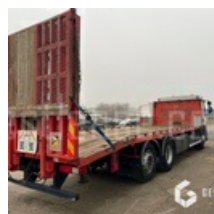

GESTLEASE
ING

www.gestlease.com

ACHAT - VENTE - LOCATION

17 Route d'Eschau - 67400 ILLKIRCH

03 90 29 84 78

commercial@gestlease.com

Montag, 06. mai 2024, 04:43 uhr

VOLVO FE 320

VERKAUFT

LKW - Träger

<https://www.gestlease.com/de/engines/220177-volvo-fe-320>

Referenz :	220177
Marke :	VOLVO
Modell :	FE 320
P.M.E.C Datum :	18.03.2008
Meterkilometer :	552317
Getriebetyp :	MECANIQUE
Macht :	320 CV
Körperarbeit :	PORTE ENGIN
Felgenformel :	6X2
P.V :	10.850
P.T.A.C :	26.000

Informationen :

Porte engin VOLVO FE 320 de 2008 avec 552 317 kilometres

Plateau 8,80 m

Boite mécanique

6x2 essieux directionnel relevable

Pneus neuf

Treuil

Mono rampe double

Climatisation

Camera de recul

Reservoir additionnel GNR avec pistolet et compteur pour ravivement d'engins