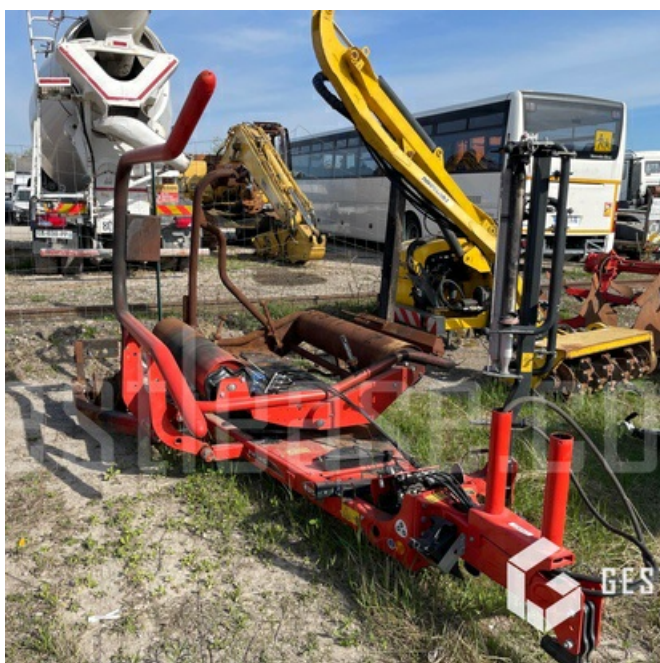

VERKAUFT

Agricol - Anderer

<https://www.gestlease.com/de/engines/220167-kuhn-rw1410>

Referenz : 220167
Marke : KUHN
Modell : RW1410
Jahr : 2018
Typ : ENRUBANNEUSES DE BALLES
Abgestürzt? : Ya
Absturzbeschreibung :