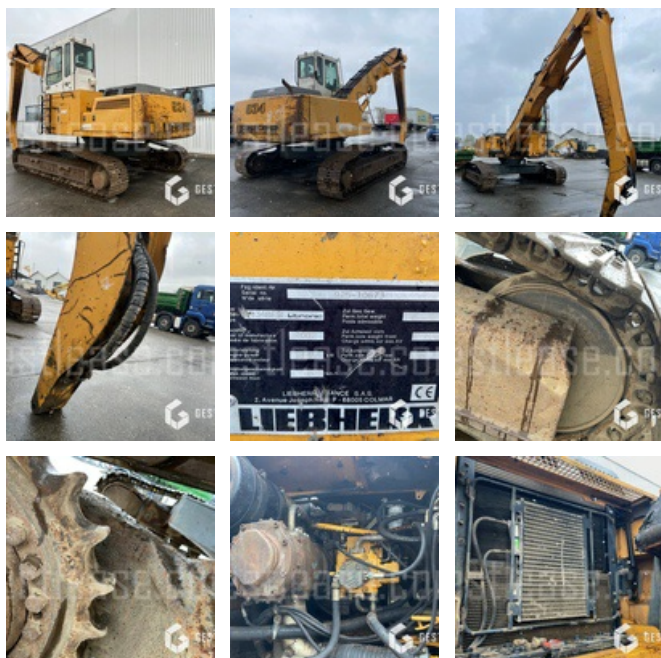

VERKAUFT

Öffentliche Arbeit - Bagger - Kettenbagger

<https://www.gestlease.com/de/engines/220162-liebherr-r-934-b-ew>

Referenz :	220162
Marke :	LIEBHERR
Modell :	R 934 B EW
Jahr :	2002
Stunden :	22898
Gewicht :	34 T
Informationen :	

Pelle de manutention sur chenille LIEBHERR R 934 B EW de 2002 avec 22 898 heures

Vendu sans grappin

Chassis EW de 4 metre de large

Grille de protection de cabine

Moteur liebherr

Cabine à 3,50m

Retrouvez l'ensemble de nos annonces sur notre site internet gestlease.com pour plus de photos et de détails.