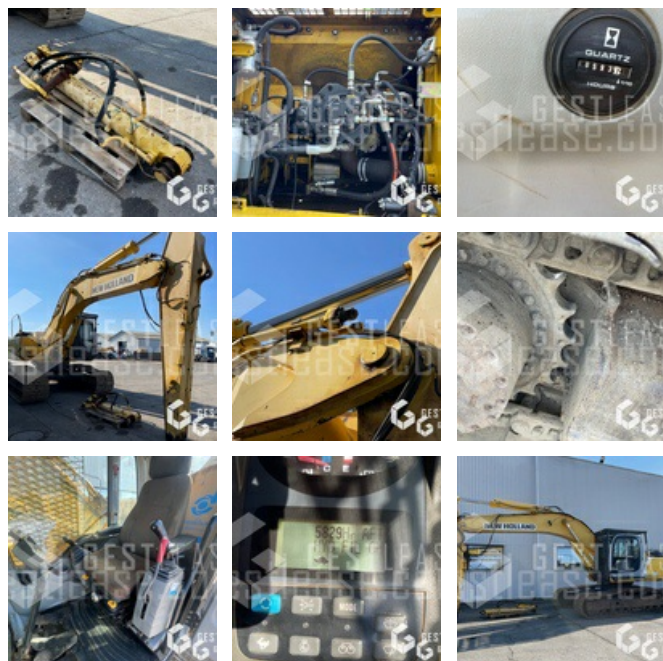

## Öffentliche Arbeit - Bagger - Kettenbagger

<https://www.gestlease.com/de/engines/220161-new-holland-e-385-84898a0f-cdf6-4c5b-9377-f1bb98eab046>

<b>Referenz :</b>	220161
<b>Marke :</b>	NEW HOLLAND
<b>Modell :</b>	E 385
<b>Jahr :</b>	2007
<b>Stunden :</b>	10592
<b>Gewicht :</b>	38T
<b>Informationen :</b>	

Pelle sur chenilles NEW HOLLAND E 385 de 2007 avec 10 592 heures

Vendu sans godet

Châssis 3,40 mètres de large

Grille de protection de cabine

Génératrice

Prix de vente hors taxes.

Livraison possible en supplément du prix de vente.

## GRAFFENSTADEN

Disposant d'un parc matériel de plus de 100 000 m<sup>2</sup> au Sud de Strasbourg et d'un atelier entièrement équipé, nous possédons plus de 350 références comprenant engins de chantier / manutention / matériel agricole / poids lourds / V.P. / V.U un stock renouvelé tous les mois.