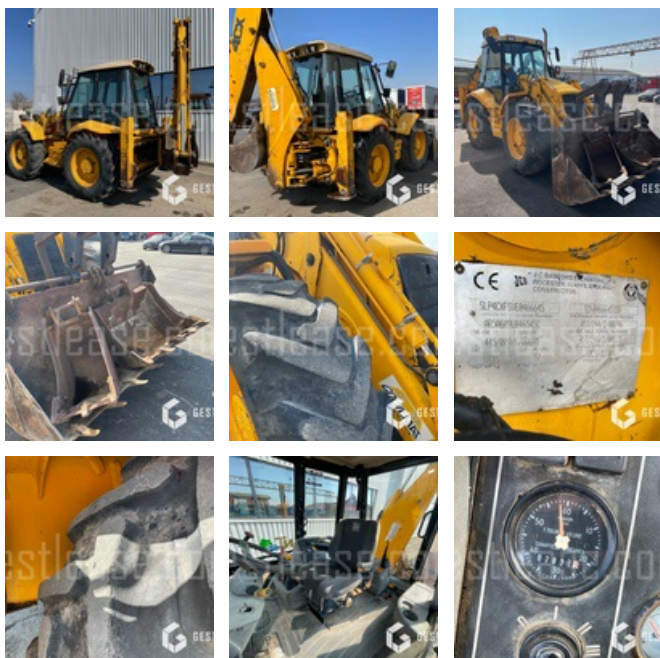

VERKAUFT

Öffentliche Arbeit - Bagger - Heckbagger

<https://www.gestlease.com/de/engines/220160-jcb-4cx>

Referenz :	220160
Marke :	JCB
Modell :	4CX
Jahr :	1997
Stunden :	7835
Gewicht :	8.4 T
Eimernummer :	3
Informationen :	

Tractopelle JCB 4CX de 1997 avec 7835 heures au compteur

Godet 4 en 1 avec fourche

Deport

Stabilisateur

Balancier telescopique

3 godets

4 roues directrice

*Vorbehaltlich der Finanzierungsfreigabe durch unseren Kreditausschuss