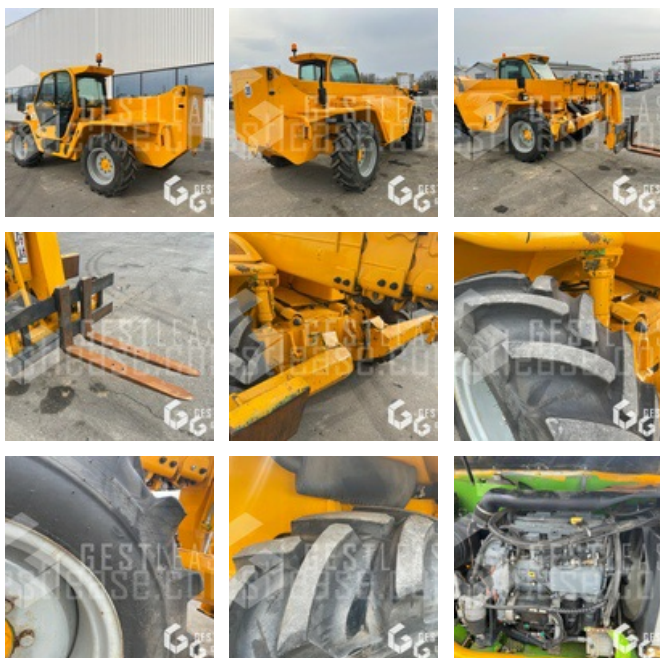

39.500,00 € HT

Handling beim Heben - Teleskopstapler

<https://www.gestlease.com/de/engines/220159-merlo-p40-17-bb575690-74eb-4dd5-ab36-282ddf1b9463>

Neu? :	Ya
Referenz :	220159
Marke :	MERLO
Modell :	P40.17
Jahr :	2007
Stunden :	6850
Gewicht :	10.35 T
Motorleistung :	55 kW
Übertragungstyp :	HYDROSTATIQUE
Tragfähigkeit :	4 T
Hubhöhe :	16.70 M
Umfang :	12.50 M
Masttyp :	TRIPLEX