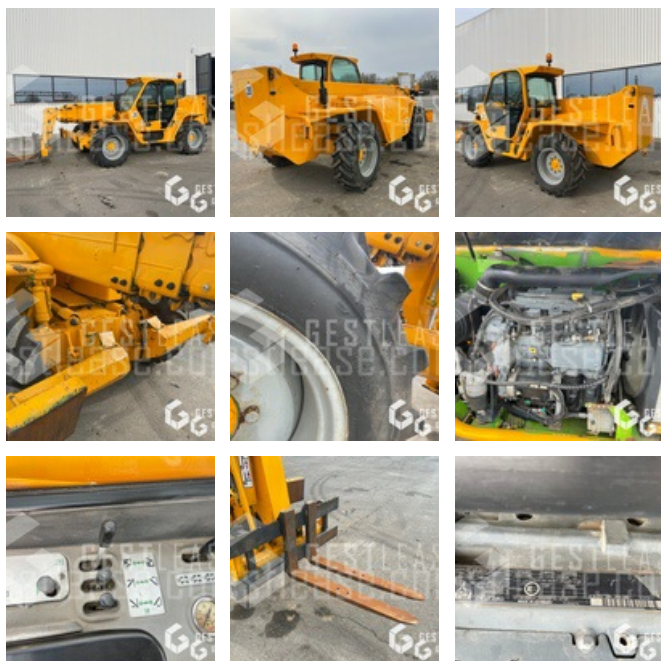

MERLO P40.17

VERKAUFT

Handling beim Heben - Teleskopstapler

<https://www.gestlease.com/de/engines/220159-merlo-p40-17-8baae24d-25fa-4dc5-abe5-fc95df346884>

Referenz :	220159
Marke :	MERLO
Modell :	P40.17
Jahr :	2007
Stunden :	6842
Gewicht :	10.35 T
Motorleistung :	55 kW
Übertragungstyp :	HYDROSTATIQUE
Tragfähigkeit :	4 T
Hubhöhe :	16.70 M
Umfang :	12.50 M
Masttyp :	TRIPLEX
Neigungskorrektur :	OUI
Informationen :	

Chariot télescopique MERLO P40.17 de 2007 avec 6 842 heures

Hauteur de levage 16,7 m

Capacité de levage 4 T

Portée 12,50 m

Stabilisateur

Fourches

Correcteur de devers

Attache rapide hydraulique

Translation latérale hydraulique

Prise auxiliaire

Moteur DEUTZ

Pneus bon a 85%

Prix de vente hors taxes.

Livraison possible en supplément du prix de vente.

Plus d'informations et photos sur notre site internet !

Disposant d'un parc matériel de plus de 100 000 m2 au Sud de Strasbourg et d'un atelier entièrement équipé, nous possédons plus de 350 références comprenant engins de chantier / manutention / matériel agricole / poids lourds / V.P. / V.U un stock renouvelé tous les mois.