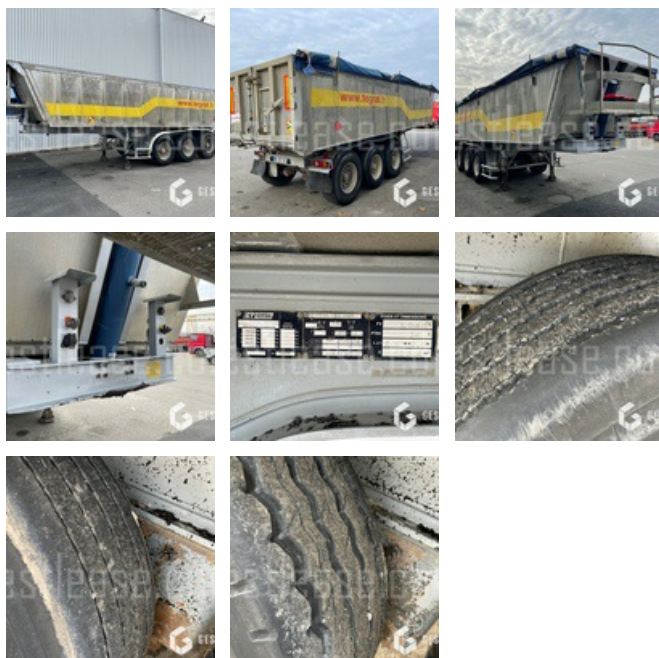

Semi-remorque BENALU du 11/07/2000

3 essieux

PV : 5,040 T

PTAC : 34 T

Echéance des mines 22/02/2023

Retrouver l'ensemble de nos annonces sur notre site internet gestlease.com pour plus de photos et de détails.