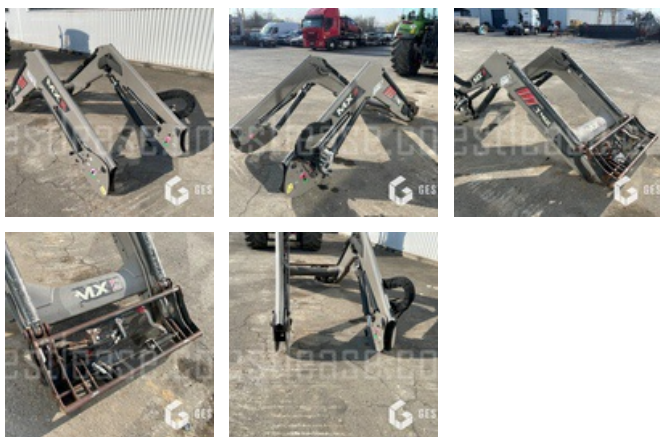

*Vorbehaltlich der Finanzierungsfreigabe durch unseren Kreditausschuss