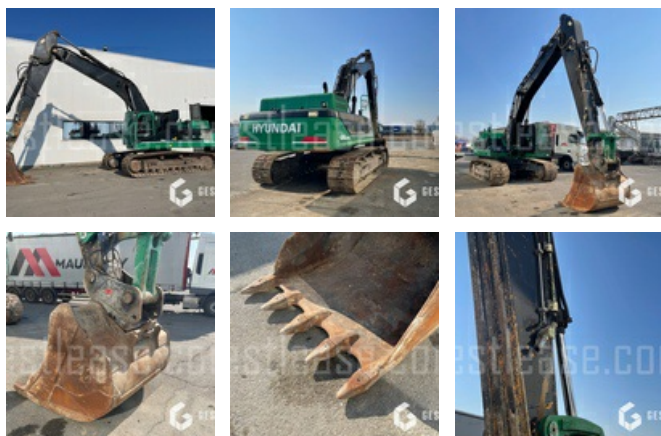

GESTLEASE
ING

www.gestlease.com

ACHAT - VENTE - LOCATION

17 Route d'Eschau - 67400 ILLKIRCH

03 90 29 84 78

commercial@gestlease.com

Montag, 06. mai 2024, 05:39 uhr

HYUNDAI ROBEX 480 LC-9

VERKAUFT

Öffentliche Arbeit - Bagger - Kettenbagger

<https://www.gestlease.com/de/engines/220138-hyundai-robex-480-lc-9>

Referenz :	220138
Marke :	HYUNDAI
Modell :	ROBEX 480 LC-9
Jahr :	2015
Stunden :	11356
Gewicht :	51 T
Eimernummer :	1
Informationen :	

Pelle sur chenille HYUNDAI ROBEX 480 LC-9 de 2015 avec 11 356 heures

Largeur de transport 3,34 m

Balancier long 6m

Portée pied de fleche à bout de balancier hors attache 11m

Potence de bras avec suspension pour benne preneuse

Cabine élévatrice

Attache rapide hydraulique ARDEN

Caméra sur balancier

Lignes hydrauliques basse et haute pression

Retrouvez l'ensemble de nos annonces sur notre site internet [gestlease.com](https://www.gestlease.com) pour plus de photos et de détails.