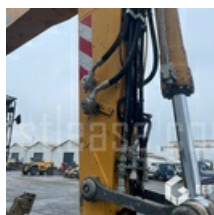

VERKAUFT

Öffentliche Arbeit - Bagger - Mobilbagger

<https://www.gestlease.com/de/engines/220134-liebherr-a-924-c>

Referenz :	220134
Marke :	LIEBHERR
Modell :	A 924 C
Jahr :	2008
Stunden :	12019
Gewicht :	26 T
Eimernummer :	2
Informationen :	

Pelle sur pneus LIEBHERR A 924 C de 2008 avec 12 019 heures

Poids 26 T

2 godets

4 stabilisateurs

Pneus pleins

Grille de protection cabine

Flèche monobloc

Lignes complète

Attache rapide hydraulique SWA48

Génératrice pour aimant

Système de filtration BMAIR

Flèche ressoudée

Chariot télescopique JCB 535-125 de 2007 avec 2 039 heures

Hauteur de levage 12,5 m

Capacité de levage 3,5 T

Portée 8 m

Stabilisateur

Fourches

Godet

Prise auxiliaire

Retrouvez l'ensemble de nos annonces sur notre site internet [gestlease.com](https://www.gestlease.com) pour plus de photos et de détails.

*Vorbehaltlich der Finanzierungsfreigabe durch unseren Kreditausschuss