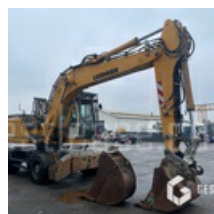

VERKAUFT

Öffentliche Arbeit - Bagger - Mobilbagger

<https://www.gestlease.com/de/engines/220134-liebherr-a-924-c>

Referenz :	220134
Marke :	LIEBHERR
Modell :	A 924 C
Jahr :	2008
Stunden :	12019
Gewicht :	26 T
Eimernummer :	2
Informationen :	

Pelle sur pneus LIEBHERR A 924 C de 2008 avec 12 019 heures

Poids 26 T

2 godets

4 stabilisateurs

Pneus pleins

Grille de protection cabine

Flèche monobloc

Lignes complète

Attache rapide hydraulique SWA48

Génératrice pour aimant

Système de filtration BMAIR

Flèche ressoudée

Chariot télescopique JCB 535-125 de 2007 avec 2 039 heures

Hauteur de levage 12,5 m

Capacité de levage 3,5 T

Portée 8 m

Stabilisateur

Fourches

Godet

Prise auxiliaire

Retrouvez l'ensemble de nos annonces sur notre site internet [gestlease.com](https://www.gestlease.com) pour plus de photos et de détails.

*Vorbehaltlich der Finanzierungsfreigabe durch unseren Kreditausschuss