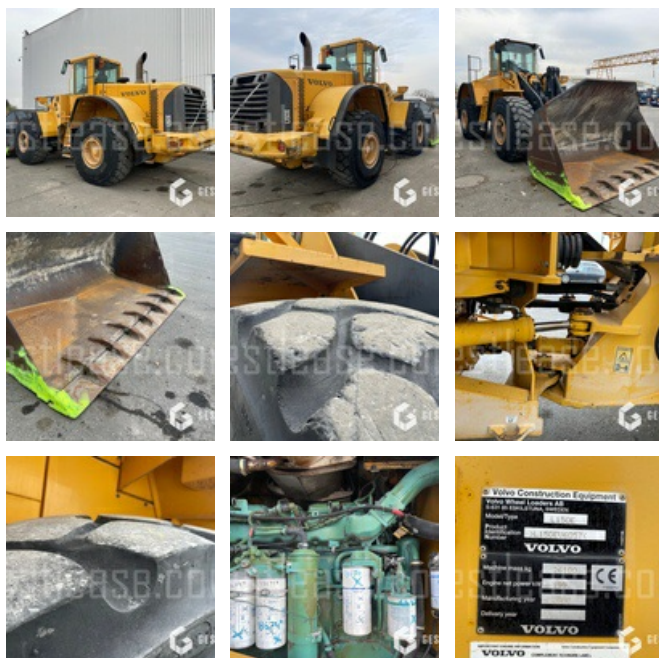

Referenz :	220132
Marke :	VOLVO
Modell :	L150E
Jahr :	2002
Stunden :	14648
Gewicht :	26.100 T
Motorleistung :	199 kW
Informationen :	

Chargeuse sur pneus VOLVO L150E de 2002 avec 14 648 heures

Pneus bons à 40%

Largeur godet 3 m

Capacité du godet 4.1 m³

Longueur de transport 8.78 m

Largeur de transport 3 m

Hauteur de transport 3.58 m

Vitesse de déplacement 37.3 km/h

Hauteur max. de déversement 3.96 m

Rayon de braquage à l'extérieur 14.84 m

Fabricant du moteur Volvo

Type de moteur D 10 BLAE 2

Puissance moteur 199 kW

cylindrée 9.6 l

RPM au couple max 1200 rpm

Retrouvez l'ensemble de nos annonces sur notre site internet [gestlease.com](https://www.gestlease.com) pour plus de photos et de détails.