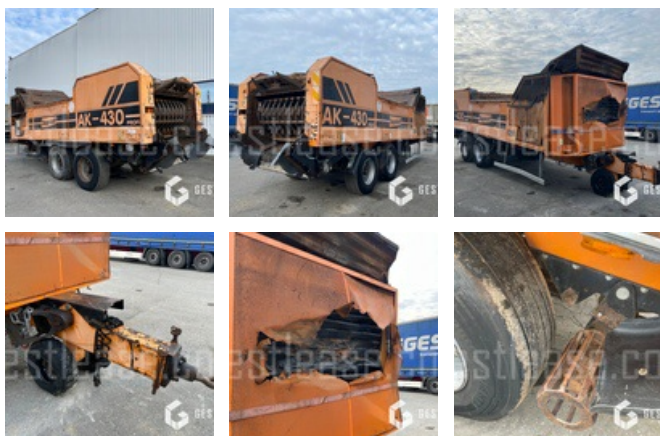

# DOPPSTADT AK 430 PROFI

## VERKAUFT

Öffentliche Arbeit - Anderer

<https://www.gestlease.com/de/engines/220123-doppstadt-ak-430-profi>

<b>Referenz :</b>	220123
<b>Marke :</b>	DOPPSTADT
<b>Modell :</b>	AK 430 PROFI
<b>Jahr :</b>	2009
<b>Stunden :</b>	6200
<b>Gewicht :</b>	20 T
<b>Abgestürzt? :</b>	Ya
<b>Absturzbeschreibung :</b>	

\*\*\*\* Broyeur accidentée \*\*\*\*

----- Procédure -----

V.E.I reparable non VGE

----- Circonstances sinistre -----

Incendie

----- Principaux éléments endommagés -----

- Boite de vitesse

- Moteur