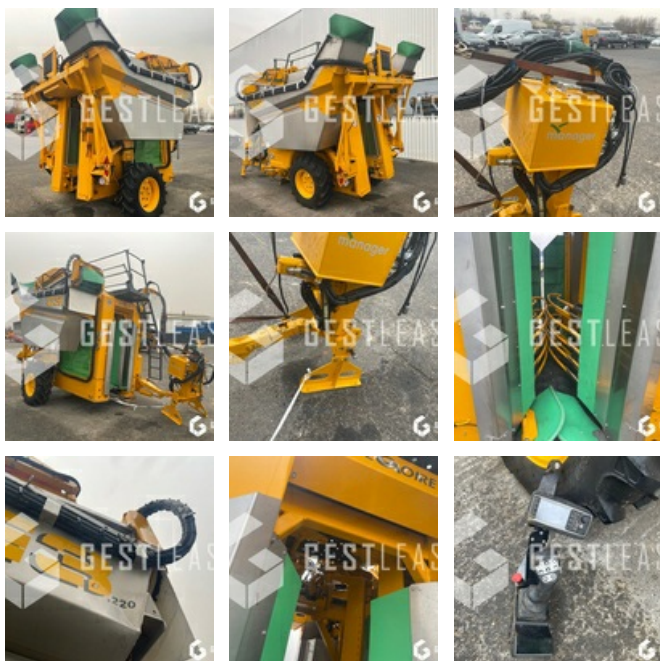

VERKAUFT

Agricol - Übersteigen

<https://www.gestlease.com/de/engines/220111-gregoire-g3-220>

Referenz :	220111
Marke :	GREGOIRE
Modell :	G3.220
Jahr :	2018
Abgestürzt? :	Ya
Absturzbeschreibung :	

**** Machine à vendanger accidentée ****

250 heures

----- Procédure -----

R.I.V carte grise non bloquée

----- Circonstances sinistre -----

Renversement

----- Principaux éléments endommagés -----

- Déformation du caisson droit
- Déformation de l'arbre inférieur de transmission