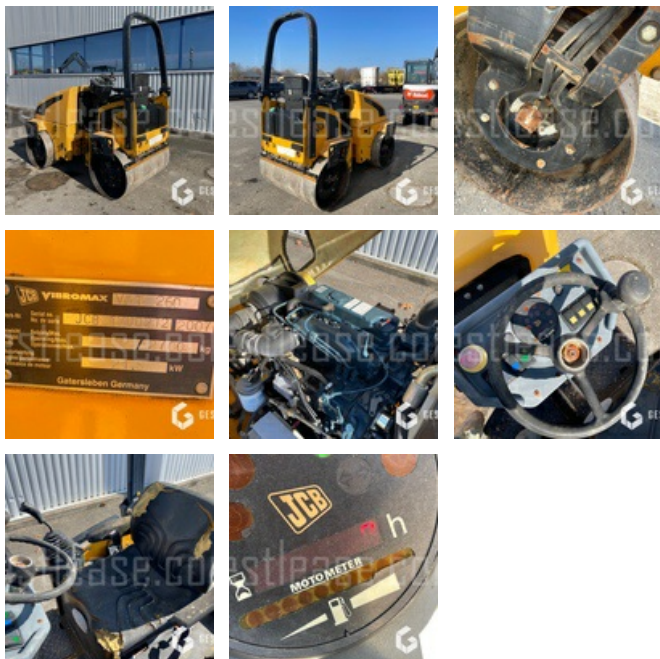

## JCB VMT 260

VERKAUFT

Öffentliche Arbeit - Verdichtung - Tandemverdichter

<https://www.gestlease.com/de/engines/220102-jcb-vmt-260>

**Referenz :** 220102  
**Marke :** JCB  
**Modell :** VMT 260  
**Jahr :** 2007  
**Stunden :** 1500  
**Gewicht :** 2.6 T  
**Verdichtungsbreite :** 1,20 m  
**Informationen :**

Compacteur tandem JCB VMT 260 de 2007 avec 1500 heures

Classification N.F.P. 98736 PV3

Moteur KOHLER D 1503

Transmission hydrostatique

Vitesse maxi 11km/h

Fréquence de vibration mini./maxi. :50/66Hz

Largeur de compactage 1,20 m