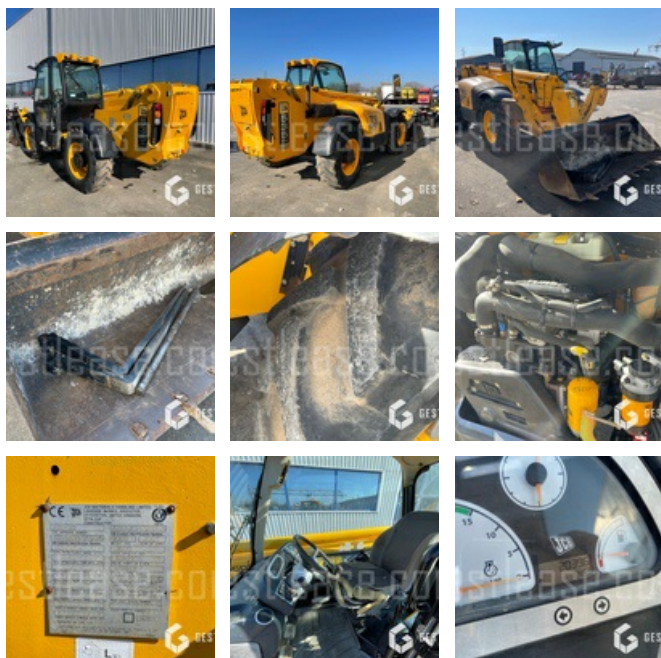

Referenz :	220101
Marke :	JCB
Modell :	535-125
Jahr :	2007
Stunden :	2039
Gewicht :	9 T
Tragfähigkeit :	3.5 T
Hubhöhe :	12.5 M
Umfang :	8 M
Masttyp :	DUPLEX
Informationen :	

Chariot télescopique JCB 535-125 de 2007 avec 2 039 heures

Hauteur de levage 12,5 m

Capacité de levage 3,5 T

Portée 8 m

Stabilisateur

Fourches

Godet

Prise auxiliaire

Retrouvez l'ensemble de nos annonces sur notre site internet [gestlease.com](https://www.gestlease.com) pour plus de photos et de détails.