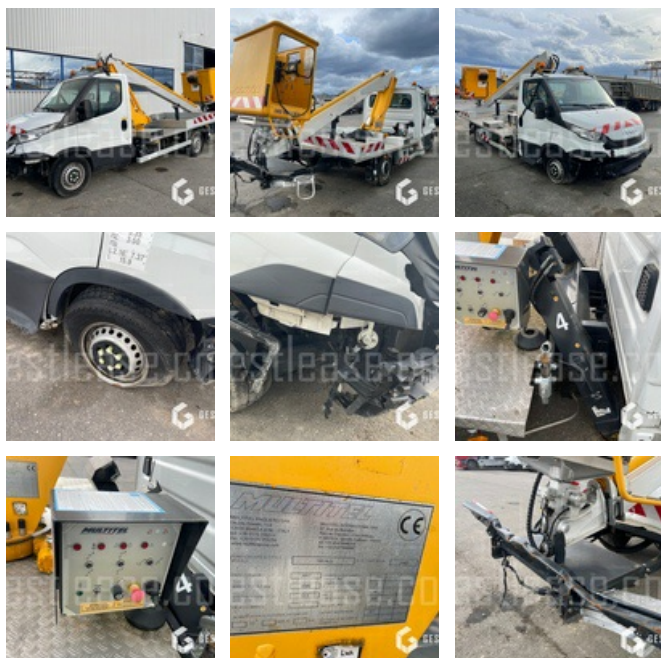

VERKAUFT

Handling beim Heben - Tragetasche

<https://www.gestlease.com/de/engines/220097-iveco-daily-35-120>

Referenz :	220097
Marke :	IVECO
Modell :	DAILY 35.120
Jahr :	09/01/2018
Gewicht :	3.35 T
Trägerkilometer :	13 820
Marke Nacelle :	MULTITEL
Gondelmodell :	160 ALU
Arbeitshöhe :	16 M
Abgestürzt? :	Ya
Absturzbeschreibung :	

**** Camionnette nacelle accidentée ****

Moteur ok démarre

----- Procédure -----

Pas de procédure

----- Circonstances sinistre -----

Choc en circulation

----- Principaux éléments endommagés -----

- Chassis