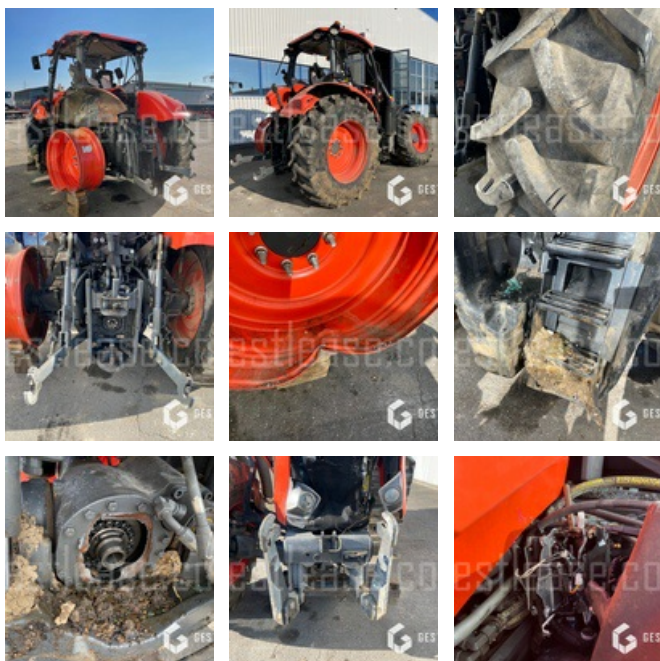

Referenz :	220088
Marke :	KUBOTA
Modell :	M7151
Jahr :	2017
Stunden :	1800
Macht :	150CV
Abgestürzt? :	Ya
Absturzbeschreibung :	

**** Tracteur accidentée ****

----- Procédure -----

T.N.R. vente uniquement à professionnel pour pieces sans carte grise.

----- Circonstances sinistre -----

Versement

----- Principaux éléments endommagés -----

- Moteur
- Cabine
- Essieu avant