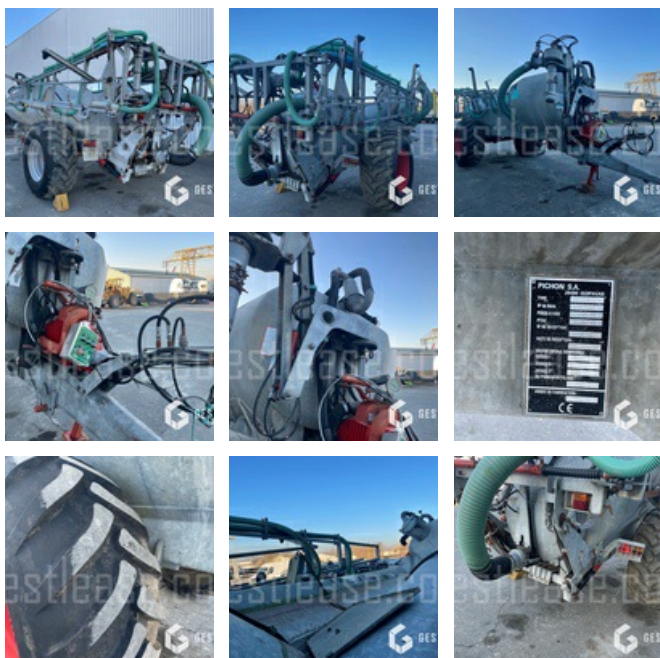

Referenz :	220077
Marke :	PICHON
Modell :	TCI 10
Jahr :	1998
Abgestürzt? :	Ya
Absturzbeschreibung :	

**** Tonne à lisier accidentée ****

----- Procédure -----

V.E.I reparable non VGE

----- Circonstances sinistre -----

Implosion

----- Principaux éléments endommagés -----

- Cuve