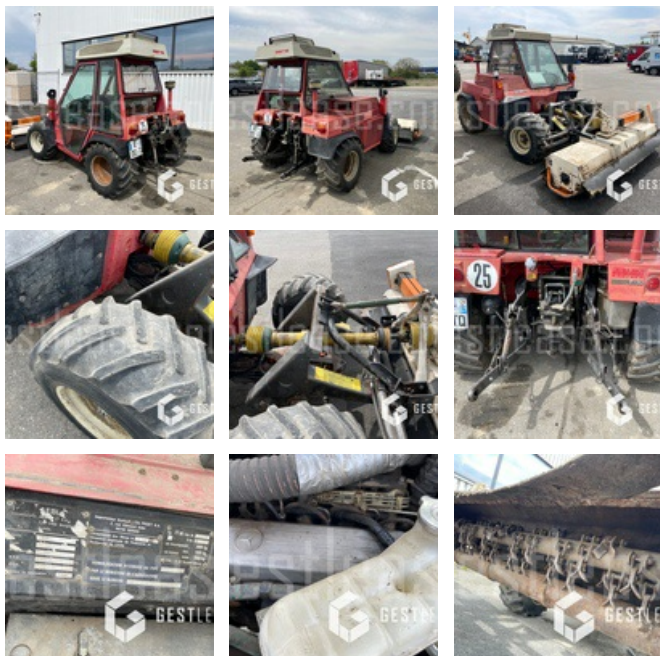

VERKAUFT

Agricol - Traktor

<https://www.gestlease.com/de/engines/220067-aebi-terratrak-tt-90>

Referenz : 220267
Marke : AEBI
Modell : TERRATRAC TT 90
Jahr : 2000
Stunden : 5906
Macht : 64CV
Getriebetyp : MECANIQUE
Informationen :

Tracteur de pente AEBI TERRATRAC TT 90 de 2000 avec 5 906 heures

Moteur Mercedes

4 Roues motrices et directrices

Attelage 3 points avant et arrière

Prise de force avant et arrière

Broyeur avant avec déplacement latéral hydraulique

Tracteur en très bon état

Retrouvez l'ensemble de nos annonces sur notre site internet gestlease.com pour plus de photos et de détails.

*Vorbehaltlich der Finanzierungsfreigabe durch unseren Kreditausschuss