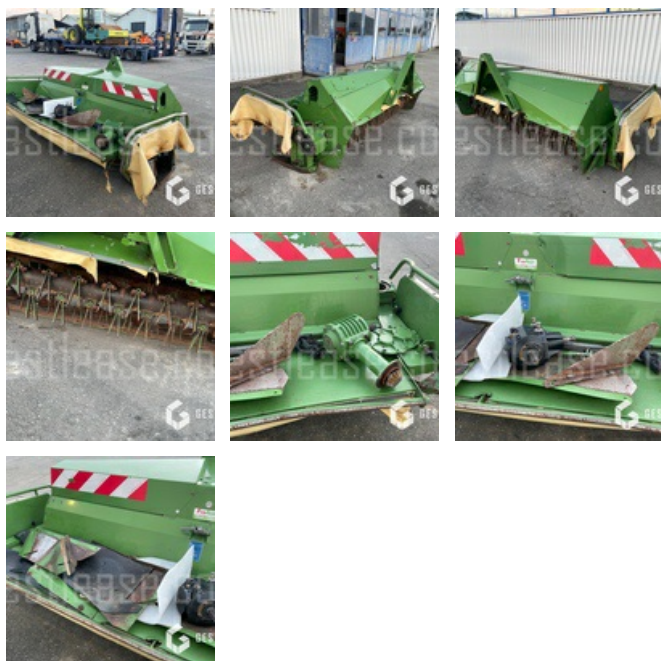

VERKAUFT

Agricol - Heuernte - Mäher

<https://www.gestlease.com/de/engines/220065-krone-big-m>

| | |
|------------------------------|----------|
| Referenz : | 220065 |
| Marke : | KRONE |
| Modell : | BIG M |
| Jahr : | 2010 |
| Typ : | FRONTALE |
| Abgestürzt? : | Ya |
| Absturzbeschreibung : | |

GRAFFENSTADEN

Disposant d'un parc matériel de plus de 100 000 m² au Sud de Strasbourg et d'un atelier entièrement équipé, nous possédons plus de 350 références comprenant engins de chantier / manutention / matériel agricole / poids lourds / V.P. / V.U un stock renouvelé tous les mois.