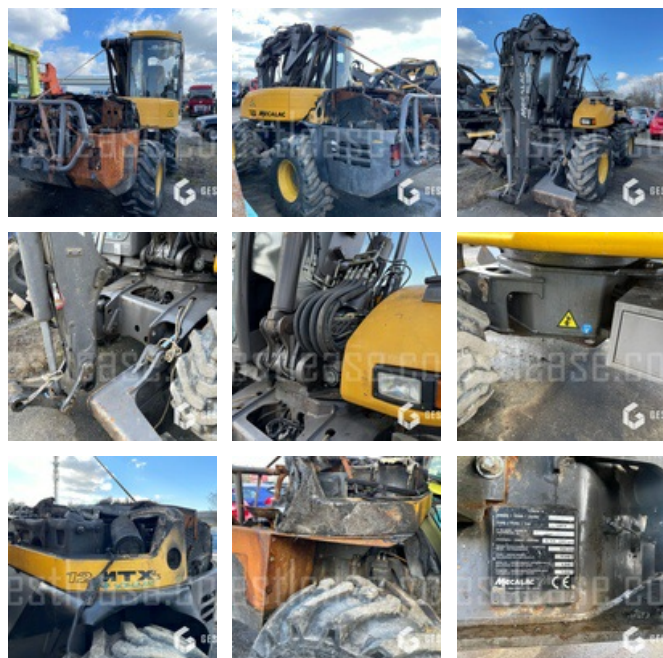

GESTLEASE
ING

www.gestlease.com

ACHAT - VENTE - LOCATION

17 Route d'Eschau - 67400 ILLKIRCH

03 90 29 84 78

commercial@gestlease.com

Freitag, 03. mai 2024, 14:26 uhr

MECALAC 12 MTX

VERKAUFT

Öffentliche Arbeit - Bagger - Mobilbagger

<https://www.gestlease.com/de/engines/220063-mecalac-12-mtx>

Referenz :	220063
Marke :	MECALAC
Modell :	12 MTX
Jahr :	2013
Stunden :	10000
Eimernummer :	0
Abgestürzt? :	Ya
Absturzbeschreibung :	

**** Pelle sur pneus accidentée ****

---- Circonstances sinistre ----

Incendie moteur

---- Principaux éléments endommagés ----

- Moteur