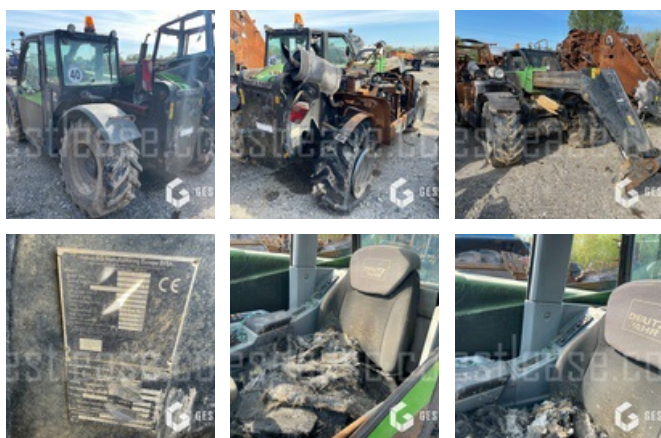

GESTLEASE
ING

www.gestlease.com

ACHAT - VENTE - LOCATION

17 Route d'Eschau - 67400 ILLKIRCH

03 90 29 84 78

commercial@gestlease.com

Samstag, 17. mai 2025, 10:19 uhr

DEUTZ AGROVECTOR L29.6

VERKAUFT

Handling beim Heben - Teleskopstapler

<https://www.gestlease.com/de/engines/220061-deutz-agrovector-l29-6>

Referenz :	220061
Marke :	DEUTZ
Modell :	AGROVECTOR L29.6
Jahr :	2014
Stunden :	7100
Gewicht :	6 T
Abgestürzt? :	Ya
Absturzbeschreibung :	

**** Chariot télescopique accidenté ****

----- Procédure -----

V.E.I réparable non VGE

----- Circonstances sinistre -----

Départ d'incendie

----- Principaux éléments endommagés -----

- Moteur

*Vorbehaltlich der Finanzierungs freigabe durch unseren Kreditausschuss