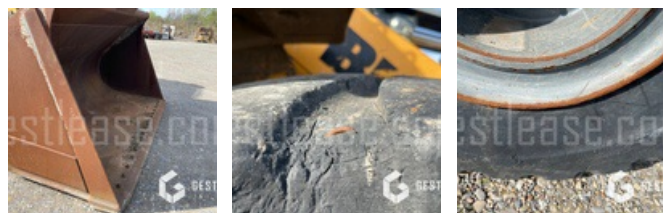

VERKAUFT

Öffentliche Arbeit - Lader - Radlader

<https://www.gestlease.com/de/engines/220055-liebherr-l566>

Referenz :	220055
Marke :	LIEBHERR
Modell :	L566
Jahr :	2014
Stunden :	10200
Gewicht :	22 T
Abgestürzt? :	Ya
Absturzbeschreibung :	

**** Chargeur sur pneus accidenté ****

----- Procédure -----

V.E.I reparable non VGE

----- Circonstances sinistre -----

Depart d'incendie

----- Principaux éléments endommagés -----

- Moteur
- Pompe hydraulique