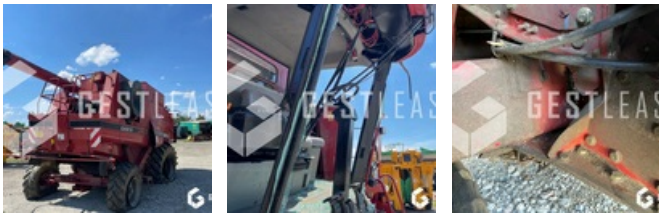

VERKAUFT

Agricol - Mähdrescher

<https://www.gestlease.com/de/engines/220048-case-ih-2388-axial-flow>

Referenz : 220048
Marke : CASE IH
Modell : 2388 AXIAL FLOW
Jahr : 2005
Schlagzeugstunden : 4977
Abgestürzt? : Ya
Absturzbeschreibung :

**** Moissonneuse batteuse accidentée ****

----- Circonstances sinistre -----

Choc contre un arbre

----- Principaux éléments endommagés -----

- Train avant arraché

Prix de vente hors taxes.

Livraison possible en supplément du prix de vente.

Disposant d'un parc matériel de plus de 100 000 m² au Sud de Strasbourg et d'un atelier entièrement équipé, nous possédons plus de 350 références comprenant engins de chantier / manutention / matériel agricole / poids lourds / V.P. / V.U un stock renouvelé tous les mois.