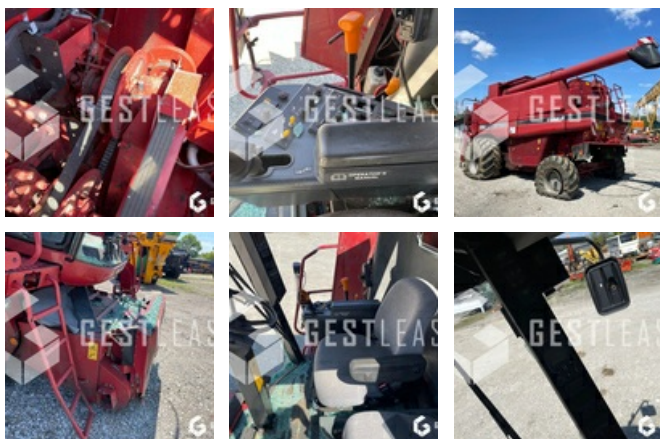

VERKAUFT

Agricol - Mähdrescher

<https://www.gestlease.com/de/engines/220048-case-ih-2388-axial-flow>

Referenz : 220048
Marke : CASE IH
Modell : 2388 AXIAL FLOW
Jahr : 2005
Schlagzeugstunden : 4977
Abgestürzt? : Ya
Absturzbeschreibung :

**** Moissonneuse batteuse accidentée ****

----- Circonstances sinistre -----

Choc contre un arbre

----- Principaux éléments endommagés -----

- Train avant arraché

Prix de vente hors taxes.

Livraison possible en supplément du prix de vente.

Disposant d'un parc matériel de plus de 100 000 m² au Sud de Strasbourg et d'un atelier entièrement équipé, nous possédons plus de 350 références comprenant engins de chantier / manutention / matériel agricole / poids lourds / V.P. / V.U un stock renouvelé tous les mois.