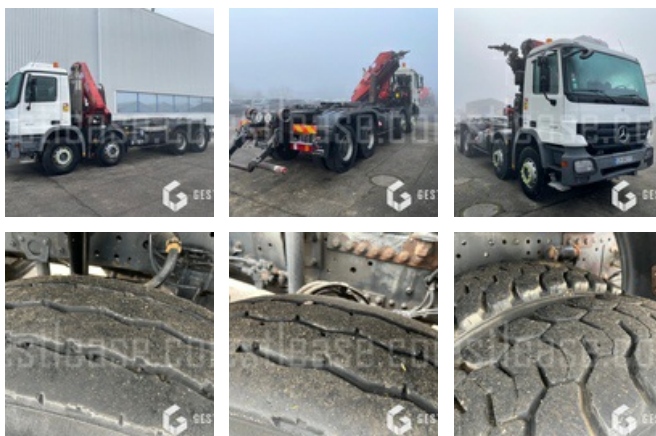

Referenz :	220044
Marke :	MERCEDES
Modell :	ACTROS 4141
P.M.E.C Datum :	04.03.2008
Meterkilometer :	532 000
Getriebetyp :	AUTOMATIQUE
Macht :	410 CV
Verschmutzungsstandard :	EURO 4
Körperarbeit :	AMPLIROLL GRUE
Felgenformel :	8X4
P.V :	16.630
P.T.A.C :	32.000
P.T.R.A :	40.000
Informationen :	

Porteur MERCEDES ACTROS 4141 du 04/03/2008 avec 532 000 km

Ampliroll GARNIER 20 T

Grue HMF 2003 8,5m avec rotator et télécommande.

Pneus bon a 70%

Mines valide jusqu'au 20/09/2022

Climatisation

Systeme de filtration BMAIR

Historique d'entretien complet disponible.

Retrouvez l'ensemble de nos annonces sur notre site internet gestlease.com pour plus de photos et de détails.