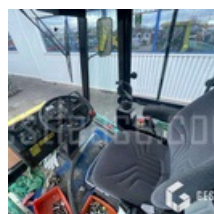

GESTLEASE
ING

www.gestlease.com

ACHAT - VENTE - LOCATION

17 Route d'Eschau - 67400 ILLKIRCH

03 90 29 84 78

commercial@gestlease.com

Freitag, 03. mai 2024, 14:56 uhr

AMMANN ASC 150 D

VERKAUFT

Öffentliche Arbeit - Verdichtung - Walzenzug

<https://www.gestlease.com/de/engines/220027-ammann-asc-150-d>

Referenz :	220027
Marke :	AMMANN
Modell :	ASC 150 D
Jahr :	2017
Stunden :	1300
Gewicht :	14.5 T
Verdichtungsbreite :	2.20 M
Informationen :	

Compacteur AMMANN ASC 150 D de 2017 avec 1 300 heures moteur

Pompe de translation ne fonctionne plus suite à une pollution du circuit hydraulique

Le moteur fonctionne aucun problème.

Pompe démontée suite à l'expertise des réparations.

Informations :

Classification N.F.P. 98736 VM4/VM3

Rayon de braquage hors tout 3.05m

Diamètre cylindre 1,50m

Largeur de travail :2,20m

Masse linéique :46.4kg/cm

Dimensions des pneumatiques 23,1 x 26

Moteur cummins

Type QSB5.9 C 155

Vitesse maxi 10km/h

Fréquence mini./maxi. :29/35Hz

Prix de vente hors taxes.

Livraison possible en supplément du prix de vente.

Plus d'informations et photos sur notre site internet !