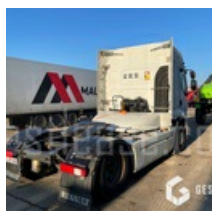

VERKAUFT

LKW - Road Tractor

<https://www.gestlease.com/de/engines/220018-renault-premium-450>

Referenz :	220018
Marke :	RENAULT
Modell :	PREMIUM 450
P.M.E.C Datum :	06.11.2007
Meterkilometer :	730702
Getriebetyp :	AUTOMATIQUE
Macht :	450
Felgenformel :	4X2
Abgestürzt? :	Ya
Absturzbeschreibung :	

**** Camion accidenté ****

Ne démarre pas

----- Procédure -----

V.E.I reparable non VGE

----- Circonstances sinistre -----

Choc frontal

----- Principaux éléments endommagés -----

- Cabine