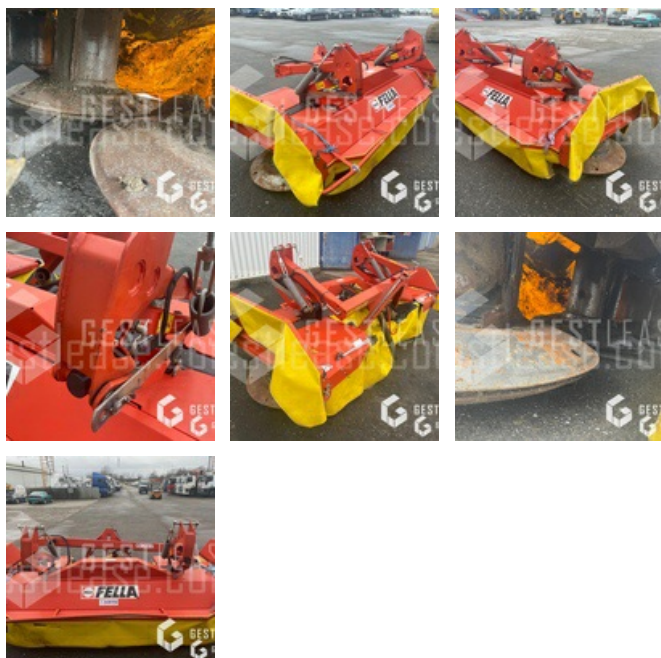

1.900,00 € HT

Agricol - Heuernte - Mäher

<https://www.gestlease.com/de/engines/220017-fella-km-310-fz-70cb7ae5-f40a-4ee8-b191-b813cb9c4236>

Referenz :	220017
Marke :	FELLA
Modell :	KM 310 FZ
Jahr :	2010
Typ :	FRONTALE
Schnittbreite :	3.10 M
Abgestürzt? :	Ya
Absturzbeschreibung :	

**** Faucheuse accidentée ****

----- Circonstances sinistre -----

Choc contre corps fixe

----- Principaux éléments endommagés -----

- Barre de coupe

Prix de vente hors taxes.

Livraison possible en supplément du prix de vente.

Disposant d'un parc matériel de plus de 100 000 m2 au Sud de Strasbourg et d'un atelier entièrement équipé, nous possédons plus de 350 références comprenant engins de chantier / manutention / matériel agricole / poids lourds / V.P. / V.U un stock renouvelé tous les mois.