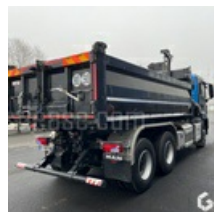

GESTLEASE
ING

www.gestlease.com

ACHAT - VENTE - LOCATION

17 Route d'Eschau - 67400 ILLKIRCH

03 90 29 84 78

commercial@gestlease.com

Montag, 06. mai 2024, 16:03 uhr

MAN TGS 33.420

VERKAUFT

LKW - Träger

<https://www.gestlease.com/de/engines/220016-man-tgs-33-420-802eeb29-9d77-4e6a-a8d2-2258780739f1>

Referenz :	220016
Marke :	MAN
Modell :	TGS 33.420
P.M.E.C Datum :	13.04.2021
Meterkilometer :	20 461
Getriebetyp :	MECANIQUE
Macht :	420
Verschmutzungsstandard :	6
Körperarbeit :	BI-BENNE GRUE
Felgenformel :	6X4
P.V :	17.150
P.T.A.C :	26.000
P.T.R.A :	44.000
Informationen :	

Porteur MAN TGS 33.420 du 13/04/2021 avec 20 461 kilomètres

Bi-benne avec bâchage, portes universelle, et 2 trappes à enrobé

Grue HIAB X-HIPRO 192 ES-3 5,6 T à 3,1 m et 1,2t à 12,5m

Stabilisateurs déployables avec la radiocommande

Benne preneuse

Crochet de levage

Fourche a palette 4 tonnes

Remorquant 44t

Caméra de recul

Carrossage alu avec protection du réservoir

Climatisation

Kit main libre

Siege chauffant

Frigo

Financez cet achat à partir de 3 157 € HT par mois.

*sous réserve d'accord de financement par notre comité de crédit