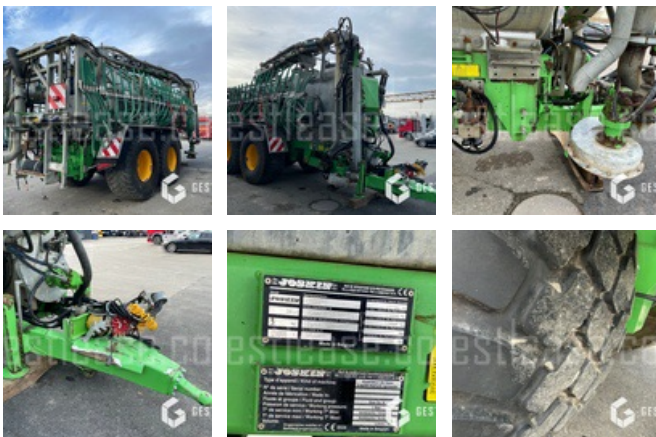

VERKAUFT

Agricol - Güllewagen

<https://www.gestlease.com/de/engines/220010-joskin-quadra-20000-ts>

Referenz :	220010
Marke :	JOSKIN
Modell :	QUADRA 20000 TS
Jahr :	2012
Abgestürzt? :	Ya
Absturzbeschreibung :	

**** Tonne à lisier accidentée ****

----- Circonstances sinistre -----

Versement

----- Principaux éléments endommagés -----

- Relevage déformé

*Vorbehaltlich der Finanzierungsfreigabe durch unseren Kreditausschuss