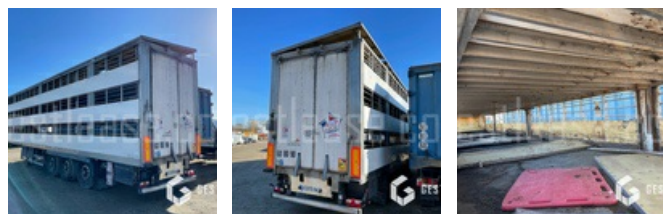

VERKAUFT

LKW - Truck Trailer - Sattelzugmaschine

<https://www.gestlease.com/de/engines/220004-samro-st39wg>

Referenz :	220004
Marke :	SAMRO
Modell :	ST39WG
P.M.E.C Datum :	23.07.2009
Körperarbeit :	BETAILLERE
Achsen :	3
Abgestürzt? :	Ya
Absturzbeschreibung :	