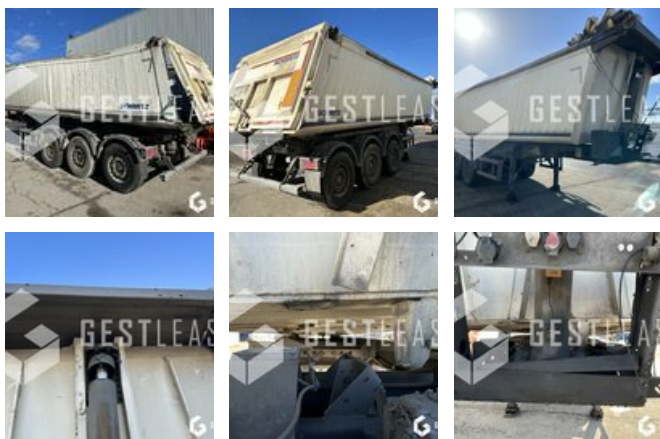

GESTLEASE
ING

www.gestlease.com

ACHAT - VENTE - LOCATION

17 Route d'Eschau - 67400 ILLKIRCH

03 90 29 84 78

commercial@gestlease.com

Montag, 29. april 2024, 16:35 uhr

SCHMITZ CARGOBULL SGF*S3

VERKAUFT

LKW - Truck Trailer - Sattelzugmaschine

<https://www.gestlease.com/de/engines/210815-schmitz-cargobull-sgf-s3>

Referenz :	210815
Marke :	SCHMITZ CARGOBULL
Modell :	SGF*S3
P.M.E.C Datum :	16.12.2013
Körperarbeit :	BENNE ALU
Achsen :	3
P.V :	5.920
P.T.A.C :	38.000
Abgestürzt? :	Ya
Absturzbeschreibung :	

***** Semi remorque accidenté *****

----- Procédure -----

V.E.I réparable non VGE

----- Circonstances sinistre -----

Versement

----- Principaux éléments endommagés -----

- Benne

Prix de vente hors taxes.

Livraison possible en supplément du prix de vente.

Plus d'informations et photos sur notre site internet !

Prenez rendez-vous pour que nous puissions vous recevoir dans les meilleures conditions !

Notre société, spécialisée dans l'achat et la vente, vous propose