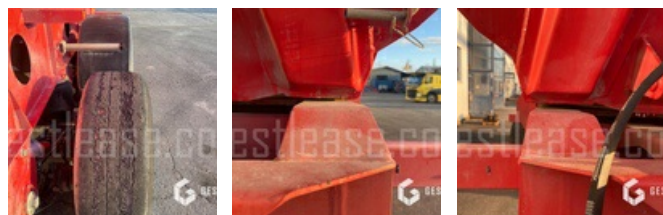

# FRUEHAUF 3 ESSIEUX

## LKW - Truck Trailer - Sattelzugmaschine

<https://www.gestlease.com/de/engines/210814-fruehauf-3-essieux>

<b>Referenz :</b>	210814
<b>Marke :</b>	FRUEHAUF
<b>Modell :</b>	3 ESSIEUX
<b>P.M.E.C Datum :</b>	05.06.2015
<b>Körperarbeit :</b>	BENNE TP
<b>Achsen :</b>	3
<b>Abgestürzt? :</b>	Ya
<b>Absturzbeschreibung :</b>	