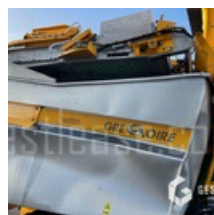

Machine à vendanger GREGOIRE GL6.4 de 2021 avec 90 heures

Moteur deutz 143 cv 4 cylindre

Tête de récolte pendulaire avec verrouillage automatique en mode route

Suspension de la tête de récolte par 8 silentblochs

14 secoueurs ARC2 avec montage rapide FASTfit

Hauteur minimale de récolte de - de 15 cm

Largeur des convoyeur 320 mm

Distance entre convoyeur 650 mm

Bennes inox large de 1 800 l

Vidage par l'arrière

Hauteur de vidage 3,00 m

Bennes inox large de 1 800 l

Vidage par l'arrière

Hauteur de vidage 3,00 m

\*\*\*\*\* Vendangeur accidenté \*\*\*\*\*

----- Procédure -----

V.E.I. reparable

----- Circonstances sinistre -----

Renversement

----- Principaux éléments endommagés -----

- Bac de recolte
- Cabine
- Colonne jambage
- Moteur ne demarre pas mais tourne a la main non bloqué

\*Vorbehaltlich der Finanzierungsfreigabe durch unseren Kreditausschuss