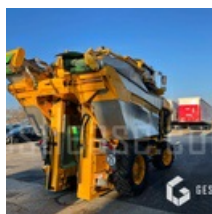

# VERKAUFT

Agricol - Anderer

<https://www.gestlease.com/de/engines/210800-gregoire-gl6-4>

<b>Referenz :</b>	210800
<b>Marque :</b>	GREGOIRE
<b>Modell :</b>	GL6.4
<b>Jahr :</b>	2021
<b>Typ :</b>	VENDANGEUSE
<b>Abgestürzt? :</b>	Ya
<b>Absturzbeschreibung :</b>	

Machine à vendanger GREGOIRE GL6.4 de 2021 avec 90 heures

Moteur deutz 143 cv 4 cylindre

Tête de récolte pendulaire avec verrouillage automatique en mode route

Suspension de la tête de récolte par 8 silentblochs

14 secoueurs ARC2 avec montage rapide FASTfit

Hauteur minimale de récolte de - de 15 cm

Largeur des convoyeur 320 mm

Distance entre convoyeur 650 mm

Bennes inox large de 1 800 l

Vidage par l'arrière

Hauteur de vidage 3,00 m

Bennes inox large de 1 800 l

Vidage par l'arrière

Hauteur de vidage 3,00 m

\*\*\*\*\* Vendangeur accidenté \*\*\*\*\*

----- Procédure -----

V.E.I. reparable

----- Circonstances sinistre -----

Renversement