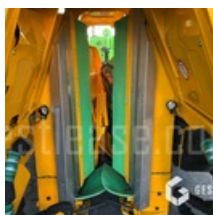

Machine à vendanger GREGOIRE GL6.4 de 2021 avec 90 heures

Moteur deutz 143 cv 4 cylindre

Tête de récolte pendulaire avec verrouillage automatique en mode route

Suspension de la tête de récolte par 8 silentblochs

14 secoueurs ARC2 avec montage rapide FASTfit

Hauteur minimale de récolte de - de 15 cm

Largeur des convoyeur 320 mm

Distance entre convoyeur 650 mm

Bennes inox large de 1 800 l

Vidage par l'arrière

Hauteur de vidage 3,00 m

Bennes inox large de 1 800 l

Vidage par l'arrière

Hauteur de vidage 3,00 m

\*\*\*\*\* Vendangeur accidenté \*\*\*\*\*

----- Procédure -----

V.E.I. reparable

----- Circonstances sinistre -----

Renversement

----- Principaux éléments endommagés -----

- Bac de recolte
- Cabine
- Colonne jambage
- Moteur ne demarre pas mais tourne a la main non bloqué

\*Vorbehaltlich der Finanzierungsfreigabe durch unseren Kreditausschuss